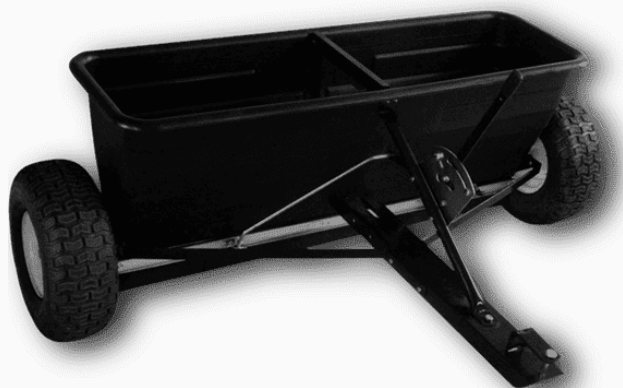

## ESPARCIDOR DE SEMILLAS KNW-280

Esparcidor frontal con capacidad para 79kg con ruedas neumáticas que facilitan su traslado, posee enganche para ser traccionados por un tractor y son ideales para el trabajo de parquización en chacras y quintas ya que poseen una mayor propagación de sus semillas.

### ESPECIFICACIONES TÉCNICAS

Tipo	Esparcidor de sem. frontal
Capacidad de carga	79 Kg
Medidas de la caja	106 cm
Compatible con Husqvarna y Poulan Pro	SI
Color	Negro
Cantidad de ruedas	2
Origen	China
Alto	42 cm
Largo	13.5 cm
Profundidad	38 cm
Peso Bruto	23.5 Kg