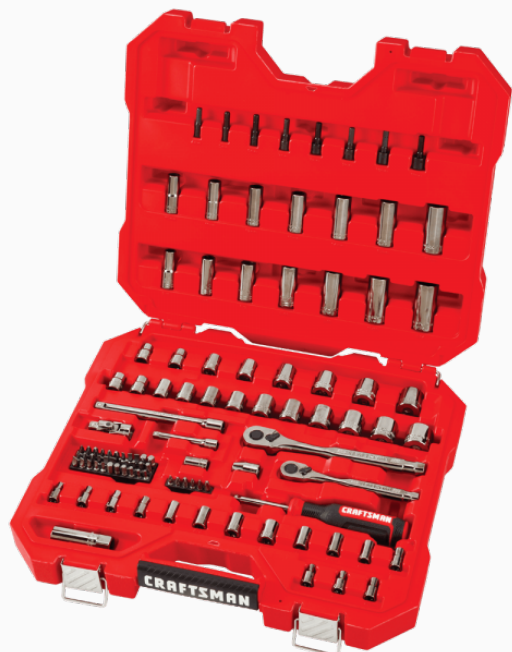

## JUEGO DE 105 PIEZAS CRAFTSMAN 1/4" Y 3/8" - SISTEMA MM-SAE

**CRAFTSMAN®**

Juego 105 piezas 1/4" y 3/8" acabado gun metal. Diseñado para el entusiasta del automóvil, el semi-profesional o el hágalo usted mismo, el Juego de herramientas mecánicas de Cromo Gunmetal viene con llaves de trinquete de liberación rápida de 120 dientes de CRAFTSMAN® que proporcionan máxima accesibilidad en espacios estrechos. Con su cabeza delgada y un giro de arco de 3 grados, puedes llegar a espacios estrechos con facilidad y apretar o aflojar rápidamente un sujetador. Todas las herramientas cumplen o superan las especificaciones de ASME y están respaldadas por la Garantía de por vida completa de CRAFTSMAN®. Afronta tu próximo proyecto con el Juego de herramientas mecánicas de 105 piezas de Gunmetal Chrome.

### ESPECIFICACIONES TÉCNICAS

Categoría de origen	Tubos y ratchets
Subcategoría de origen	Tubos + ratchet
Juego	SI
Piezas	105
Sistema	MM-SAE (Milímetros-Pulgadas)