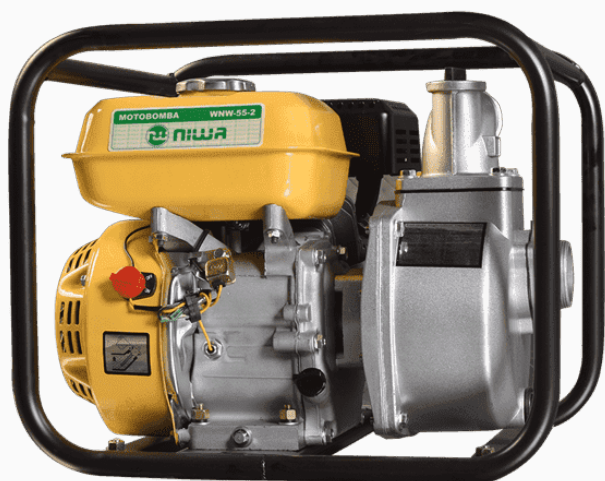

## MOTOBOMBA NIWA WNW-55-2

La motobomba Niwa WNW-55-2 es una herramienta robusta y poderosa ideal para el bombeo de pozos, sistemas de riego y otros fines. Posee un marco de protección y sistema de arranque fácil.

### ESPECIFICACIONES TÉCNICAS

Motor	Niwa
Potencia (HP)	5.5 HP
Caudal Máximo	30000 lts/h
Profundidad de Succión	7 m
Tiraje Máximo	23 m
Diámetro de entrada	2 "
Tipo de Arranque	Manual
Capacidad de combustible	3.6 lts
Origen	China
Alto	40.5 cm
Largo	48.5 cm
Profundidad	38 cm
Peso Bruto	23.5 Kg