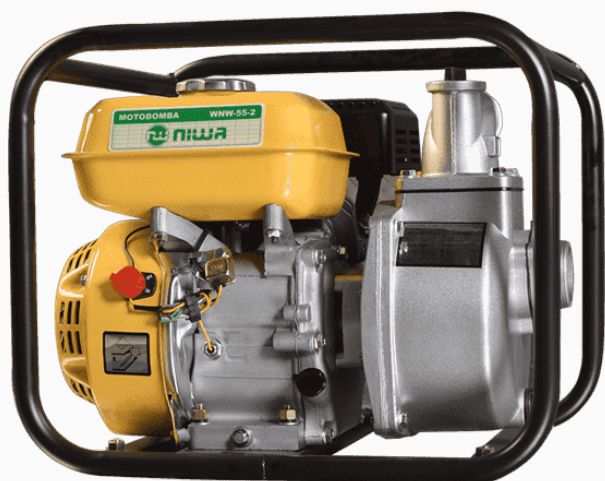

MOTOBOMBA NIWA WNW-55-2

La motobomba Niwa WNW-55-2 es una herramienta robusta y poderosa ideal para el bombeo de pozos, sistemas de riego y otros fines. Posee un marco de protección y sistema de arranque fácil.

ESPECIFICACIONES TÉCNICAS

Motor	Niwa
Potencia (HP)	5.5 HP
Caudal Máximo	30000 lts/h
Profundidad de Succión	7 m
Tiraje Máximo	23 m
Diámetro de entrada	2 "
Tipo de Arranque	Manual
Capacidad de combustible	3.6 lts
Origen	China
Alto	40.5 cm
Largo	48.5 cm
Profundidad	38 cm
Peso Bruto	23.5 Kg