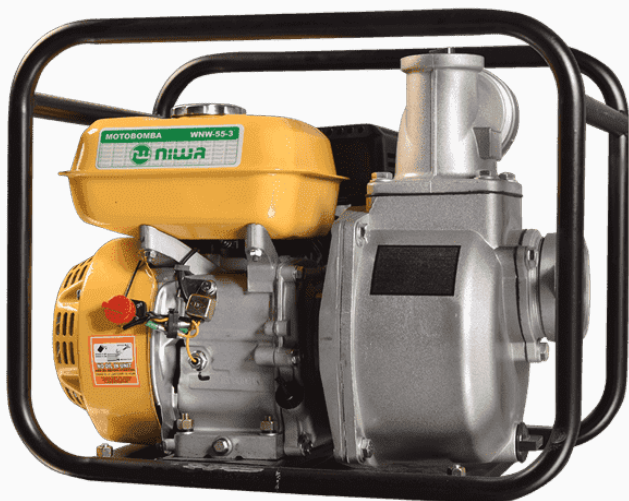

MOTOBOMBA NIWA WNW-55-3

La motobomba Niwa WNW-55-3 es una herramienta robusta y poderosa ideal para el bombeo de pozos, sistemas de riego y otros fines. Posee un marco de protección y sistema de arranque fácil.

ESPECIFICACIONES TÉCNICAS

Motor	Niwa
Potencia (HP)	5.5 HP
Caudal Máximo	60000 lts/h
Profundidad de Succión	7 m
Tiraje Máximo	28 m
Diámetro de entrada	3 "
Tipo de Arranque	Manual
Capacidad de combustible	3.6 lts
Origen	China
Alto	45 cm
Largo	52 cm
Profundidad	39 cm
Peso Bruto	24.5 Kg