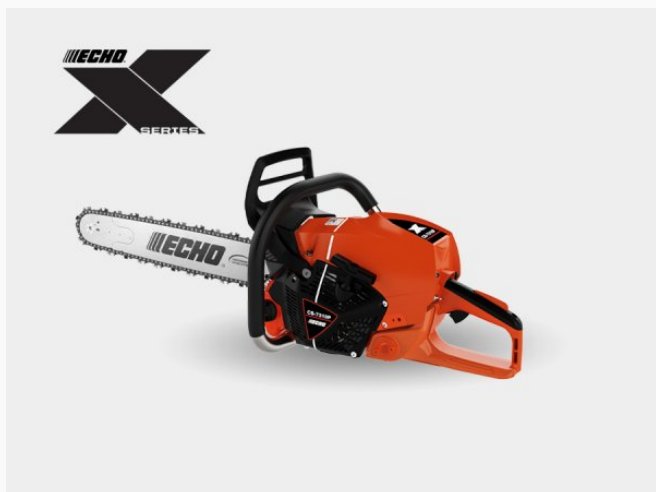

## MOTOSIERRA CS-7310P

### ESPECIFICACIONES TÉCNICAS

La motosierra CS-7310P no solo es la más poderosa de ECHO en América del Norte, sino que tiene las características que los arboristas y madereros necesitan para hacer frente a trabajos duros. Ya sea que esté talando árboles o recolectando leña, la CS-7310P es potente, duradero y está listo para trabajar tanto como usted.