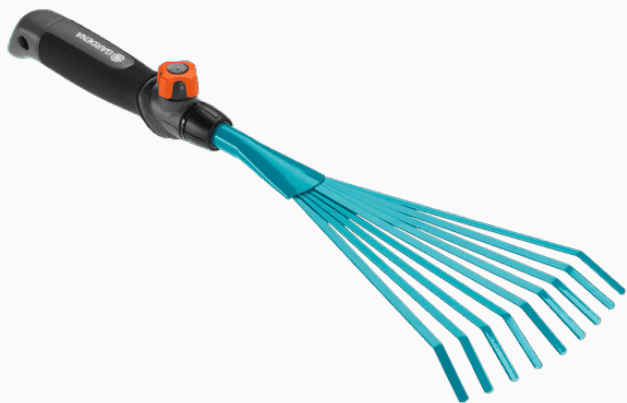

## COMBISYSTEM RASTRILLO PLANO

### ESPECIFICACIONES TÉCNICAS

Material	Acero
Ancho	12 cm
Mango apto	Combisystem Mango 78 - Aluminio

La escoba-rastrillo combisystem GARDENA es perfecta para rastrillar hojas, malas hierbas y recortes de hierba en camas. La empuñadura de forma especial se adapta bien a la mano y facilita el trabajo. Práctico: la empuñadura se puede quitar fácilmente y se puede reemplazar por cualquier mango combisystem; para trabajar cómodamente sin tener que agacharse. La escoba-rastrillo está fabricada en acero de alta calidad y está recubierta de duroplast. El periodo de garantía es de 25 años.