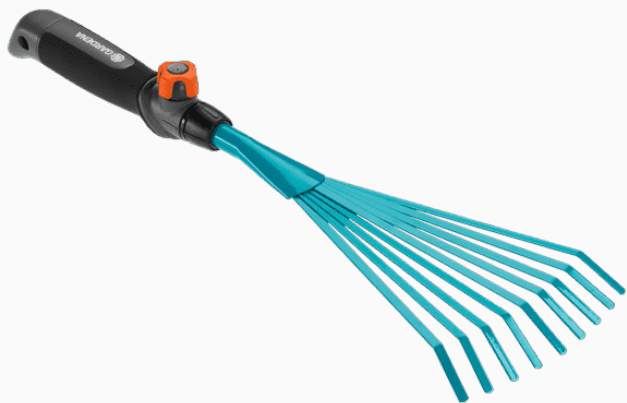

COMBISYSTEM RASTRILLO PLANO

ESPECIFICACIONES TÉCNICAS

| | |
|------------|------------------------------------|
| Material | Acero |
| Ancho | 12 cm |
| Mango apto | Combisystem Mango 78 - Aluminio |

La escoba-rastrillo combisystem GARDENA es perfecta para rastrillar hojas, malas hierbas y recortes de hierba en camas. La empuñadura de forma especial se adapta bien a la mano y facilita el trabajo. Práctico: la empuñadura se puede quitar fácilmente y se puede reemplazar por cualquier mango combisystem; para trabajar cómodamente sin tener que agacharse. La escoba-rastrillo está fabricada en acero de alta calidad y está recubierta de duroplast. El periodo de garantía es de 25 años.