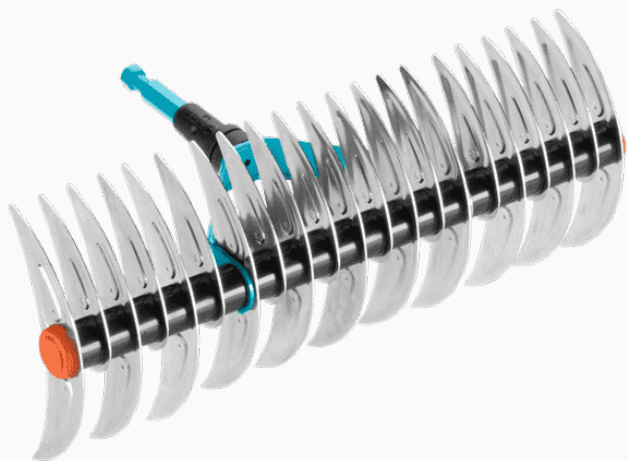

COMBISYSTEM ESCARIFICADOR CORTARRAÍCES

ESPECIFICACIONES TÉCNICAS

Material	Acero
Ancho	35 cm
Tipo de cuchilla	En punta y redondeadas
Longitud de mango recomendado	180 cm

Gracias a las distintas filas de cuchillas, el escarificador-cortarraíces combisystem GARDENA es una herramienta multiuso, dos herramientas en una. Las cuchillas en punta en un lado posibilitan la eliminación del musgo y la paja, penetrando varios milímetros en la tierra. Si se gira el escarificador, las cuchillas redondeadas y juntas pueden rastrillar las hojas, los desechos e incluso las piedras. Todas las cuchillas están galvanizadas y presionadas y, por lo tanto, son resistentes a la corrosión. El escarificador-cortarraíces es adecuado para todos los mangos combisystem GARDENA, por lo que GARDENA recomienda una longitud de mango de 180 cm, dependiendo de la altura del cuerpo. El periodo de garantía es de 25 años.